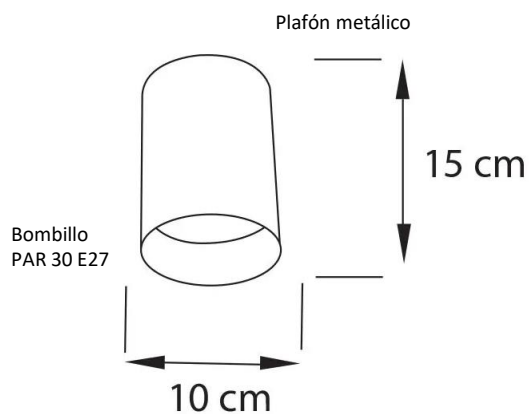

FICHA TÉCNICA NOVA PAR 30

FOKUSS[®]
ILUMINA

CARACTERÍSTICAS

Modelo (s): PL024

Aplicación: Decorativa sobreponer

Material estructura: Hierro

Terminado: Negro

Difusor: N/A

Índice de protección (IP): 20

Temperatura de color (K):3000k

Número de luces: 1

Peso (kg): 50gr. aprox.

PARÁMETROS ELÉCTRICOS

Tensión Nominal (V~): 110 – 220V~

Consumo de potencia: 8,5W

Tipo de bombillo: PAR 30 E27

estudio

CERTIFICADO

CONTENIDO

- 1 Bombillo PAR 30 E27 luz cálida
- 1 Estructura de hierro
- 1 Plafón

Material: Metal con acabado galvanizado.

Recomendaciones: Apta para interiores. No se recomienda para zonas húmedas o con mucha salinidad