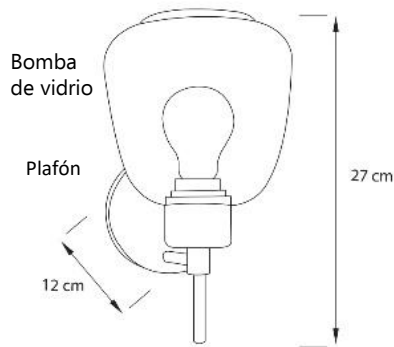

FICHA TÉCNICA LÁMPARA NIZA DE PARED AP1

FOKUSS[®]
ILUMINA

Bombillo A60
FILAMENTO LED E 27

CARACTERÍSTICAS

Modelo (s): AP207

Aplicación: Decorativa Aplique

Material estructura: Aluminio

Terminado: Negro y blanco

Difusor: Vidrio

Índice de protección (IP): 20

Temperatura de color (K): 3000k

Número de luces: 1

Peso (kg): 2Kg. aprox.

PARÁMETROS ELÉCTRICOS

Tensión Nominal (V~): 110 – 220V~

Consumo de potencia: 4W

Tipo de bombillo: A60 FILAMENTO LEDE27

Color de luz: Cálida

Angulo de Apertura (°): 360°

GARANTÍA

Lámpara: 1 año - Bombilla: 6 meses

IDEAL PARA ILUMINAR

CERTIFICADO

CONTENIDO

- 1 Bombillo A60 FILAMENTO LED E27 luz cálida
- 1 Bomba de vidrio
- 1 Estructura en Aluminio
- 1 Plafón
- 1 Niple

Material: Metal con acabado galvanizado y bombas de vidrio. El vidrio es elaborado con procesos artesanales, por lo que puede presentar burbujas e imperfecciones