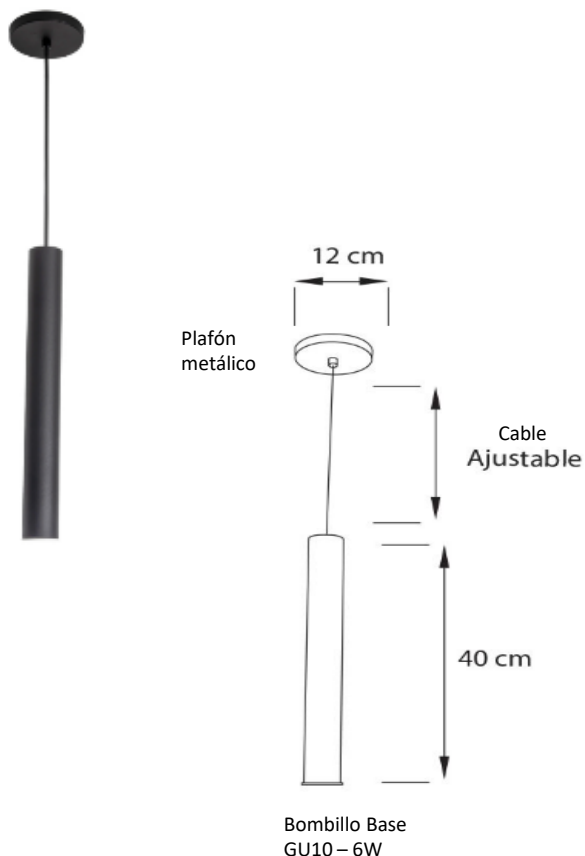

FICHA TÉCNICA CO6 FELLINI

FOKUSS[®]
ILUMINA

CARACTERÍSTICAS

Modelo (s): CO118

Aplicación: Decorativa colgante

Material estructura: Hierro

Terminado: Negro

Difusor: Aluminio

Índice de protección (IP): 20

Temperatura de color: 3000K - 6500K.

Número de luces: 1

Peso (kg): 1kg aprox.

PARÁMETROS ELÉCTRICOS

Tensión Nominal (V~): 110 – 220V~

Consumo de potencia: 6W

Tipo de bombillo: GU10

Color de luz: Cálida - Fría

Angulo de Apertura (°): 36°

GARANTÍA

Lámpara: 1 año - Bombilla: 6 meses

IDEAL PARA ILUMINAR

sala

cocina

comedor

corredor

habitación

CERTIFICADO

CONTENIDO

- 1 Bombillo GU 10 luz cálida o fría
- 1 Niple
- 1 Cable negro encauchetado ajustable
- 1 Plafón
- 1 Freno de nivel

Material: Metal con acabado galvanizado.

Recomendaciones: Apta para interiores. No se recomienda para zonas húmedas o con mucha salinidad