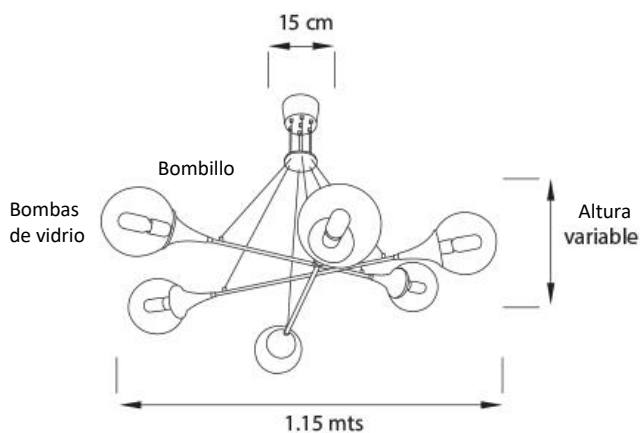

## CARACTERÍSTICAS

Modelo (s): CO081 - CO380 - CO381

Aplicación: Decorativa colgante

Material estructura: Hierro

Terminado: Cobre, níquel y pavonado

Difusor: Vidrio

Índice de protección (IP): 20

Temperatura de color (K): 2700k

Número de luces: 6

Peso (kg): 10kg aprox.

## PARÁMETROS ELÉCTRICOS

Tensión Nominal (V~): 110 - 220V~

Consumo de potencia: 4W-Cada luz

Tipo de bombillo: A60 Filamento led E27

Color de luz: Cálida

Angulo de Apertura (°): 360°