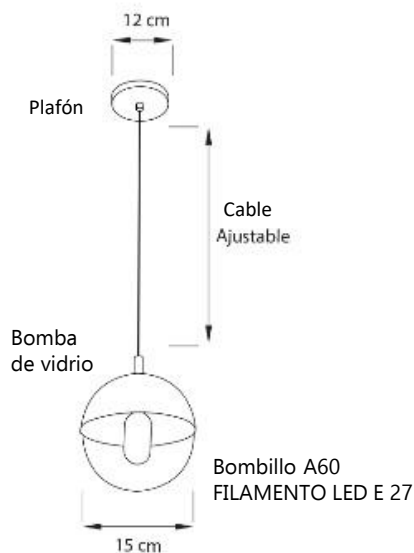

FICHA TÉCNICA LÁMPARA COSMOS B15 COLGANTE CO1

FOKUSS[®]
I L U M I N A

CARACTERÍSTICAS

Modelo (s): CO569 - CO336 - CO283

Aplicación: Decorativa colgante

Material estructura: Hierro - Vidrio

Terminado: Cobre, níquel y pavonado

Difusor: Vidrio

Índice de protección (IP): 20

Temperatura de color (K): 2700k

Número de luces: 1

Peso (kg): 1kg. aprox.

PARÁMETROS ELÉCTRICOS

Tensión Nominal (V~): 110 – 220V~

Consumo de potencia: 4W

Tipo de bombillo: A60 FILAMENTO LED E 27

Color de luz: Cálida

Angulo de Apertura (°): 360°

GARANTÍA

Lámpara: 1 año - Bombilla: 6 meses

IDEAL PARA ILUMINAR

cocina

sala

comedor

habitación

CERTIFICADO

CONTENIDO

- 1 Bombillo A60 FILAMENTO LED E 27 luz cálida
- 1 Bomba de vidrio
- 1 Estructura en hierro
- 1 Niple
- 1 Platina
- 1 Plafón
- 1 Freno de nivel
- 1 Cable negro encauchetado ajustable