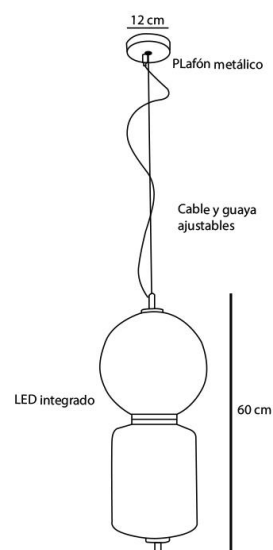

### Contenido:

- Herraje CO2 Delta Mix
- 2 Bombas en vidrio opal
- 1 Plafón metálico de 12 cm de diámetro
- Guaya

### Características del producto:

- Modelo: COL2308
- Aplicación: Colgante
- Material - Estructura: Metal, vidrio y pintura electrostática
- Terminado: Negro
- Pantalla: Vidrio
- Índice de protección(IP): 20
- Temperatura de color: 3.000K
- Número de Luces: 2
- Peso: 4 kg.

### Medidas:

### Parámetros Eléctricos:

- Tensión Nominal (V~): 110-220~
- Consumo de potencia: 11W
- Vida Útil: 15.000 horas
- Color de luz: Cálida
- Angulo de apertura: 120°