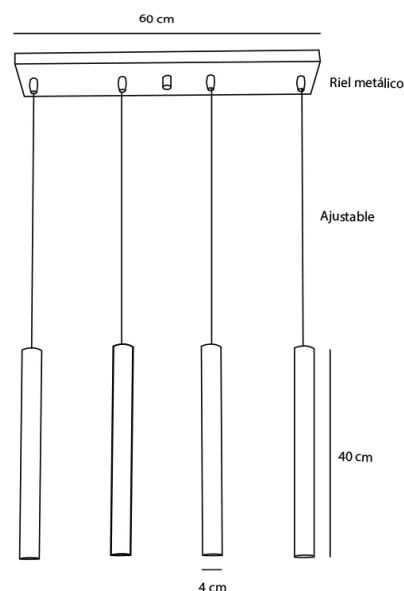

FICHA

TÉCNICA

RIEL 4L MILANO M40

Contenido:

- 4 Herrajes CO1 Milano M40
- 4 Bombillos GU10 MR11 LED de 4W
- 1 Riel metálico de 60 cm

Características del producto:

- Modelo: COL2304
- Aplicación: Colgante
- Material - Estructura: Metal y pintura electrostática
- Terminado: Negro
- Pantalla: N/A
- Índice de protección(IP): 20
- Temperatura de color: 3.000K
- Número de Luces: 4
- Peso: 4 kg.

Medidas:

Parámetros Eléctricos:

- Tensión Nominal (V~): 110-220~
- Consumo de potencia: 4W
- Vida Útil: 15.000 horas
- Color de luz: Cálida
- Angulo de apertura: 36°

Garantía:

- 1 año.
- Bombillos 6 meses.