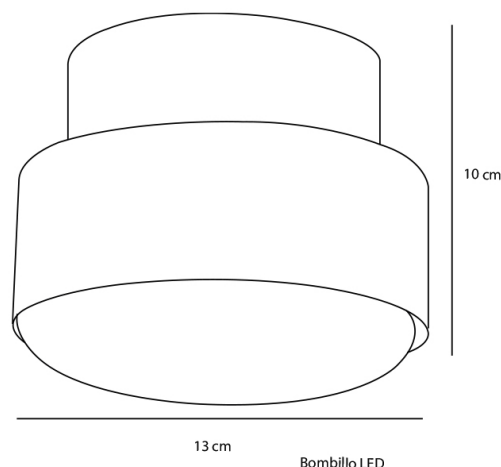

FICHA TÉCNICA PL1 NOVA DISK

Contenido:

- 1 Herraje AP1 Nova Disk
- 1 Bombillo Disk LED de 15W

Características del producto:

- Modelo: PLA0300 – PLA0319
- Aplicación: Techo
- Material - Estructura: Metal y pintura electrostática
- Terminado: Macadamia, Negro
- Pantalla: N/A
- Índice de protección(IP): 20
- Temperatura de color: 3.000K
- Número de Luces: 1
- Peso: 0,5 kg.

Medidas:

Parámetros Eléctricos:

- Tensión Nominal (V~): 110-220~
- Consumo de potencia: 15W
- Vida Útil: 15.000 horas
- Color de luz: Cálida
- Angulo de apertura: 120°

Garantía:

- 1 año.
- Bombillo 6 meses.