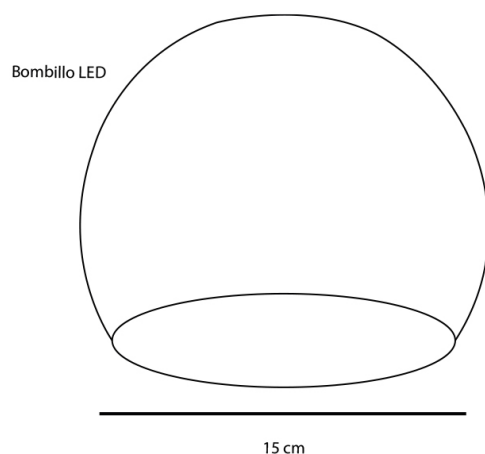

FICHA TÉCNICA PL1 COSMOPOLITAN

Contenido:

- 1 Herraje AP1 Cosmopolitan
- 1 Bombillo GU10 LED de 6W

Características del producto:

- Modelo: PLA0320 – PLA0321
- Aplicación: Techo
- Material - Estructura: Metal y pintura electrostática
- Terminado: Macadamia, Negro
- Pantalla: Metal
- Índice de protección(IP): 20
- Temperatura de color: 3.000K o 6.500K
- Número de Luces: 1
- Peso: 0,5 kg.

Medidas:

Parámetros Eléctricos:

- Tensión Nominal (V~): 110-220~
- Consumo de potencia: 6W
- Vida Útil: 15.000 horas
- Color de luz: Cálida o Fría
- Angulo de apertura: 36°

Garantía:

- 1 año.
- Bombillo 6 meses.