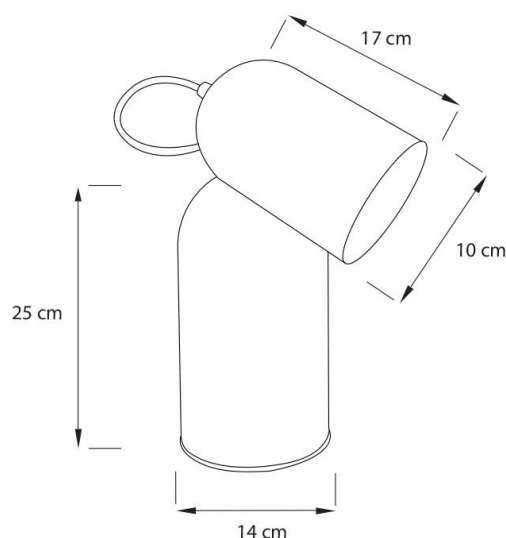

FICHA TÉCNICA MS1 TACCIA ARGENTO

Contenido:

- 1 Herraje de mesa Taccia Argento
- 1 Bombillo A19 LED de 8,5W

Características del producto:

- Modelo: MES0531
- Aplicación: Mesa
- Material - Estructura: Metal y pintura electrostática
- Terminado: Aluminio
- Pantalla: Metal
- Índice de protección(IP): 20
- Temperatura de color: 3.000K o 6.500K
- Número de Luces: 1
- Peso: 1,5 kg.

Medidas:

Parámetros Eléctricos:

- Tensión Nominal (V~): 110-220~
- Consumo de potencia: 8,5W
- Vida Útil: 15.000 horas
- Color de luz: Cálida o Fría
- Angulo de apertura: 220°

Garantía:

- 1 año.
- Bombillo 6 meses.