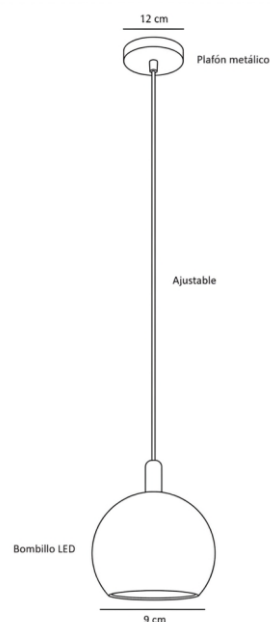

FICHA TÉCNICA CO1 COSMOPOLITAN PQ

Contenido:

- 1 Herraje CO1 Cosmopolitan Pq
- 1 Plafón metálico de 12 cm de diámetro
- 1 Bombillo GU10 LED de 6W

Características del producto:

- Modelo: COL2295 – COL2296 - COL2306
- Aplicación: Colgante
- Material - Estructura: Metal y pintura electrostática
- Terminado: Negro, Macadamia, Capuccino
- Pantalla: Metal
- Índice de protección(IP): 20
- Temperatura de color: 3.000K o 6.500K
- Número de Luces: 1
- Peso: 1 kg.

Medidas:

Parámetros Eléctricos:

- Tensión Nominal (V~): 110-220~
- Consumo de potencia: 6W
- Vida Útil: 15.000 horas
- Color de luz: Cálida o Fría
- Angulo de apertura: 36°

Garantía:

- 1 año.
- Bombillo 6 meses.